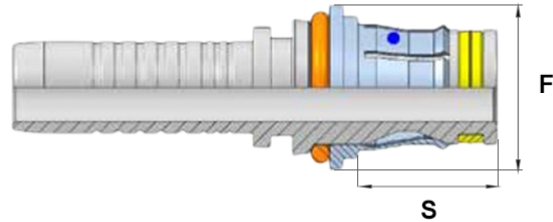

Embout à sertir MGQ male droit

Embout à sertir MGQ male droit

Matière: Acier
Montage: Avec ou sans dénudage
Norme: MGQUIX

Code	Référence	Diamètre tuyau (mm)	Diamètre tuyau (pouce)	F (Filetage)	H (mm)	S (mm)	E (mm)	Poids
140974	S R 6 MGQ 16	6	1/4"	16mm		17mm		0.019
140977	S R 8 MGQ 16	8	5/16"	16mm		17mm		0.023
140978	S R 10 MGQ 19	10	3/8"	19mm		19.1mm		0.032
140979	S R 13 MGQ 23	13	1/2"	23mm		19.5mm		0.051
140980	S R 19 MGQ 30	19	3/4"	30mm		20mm		0.091