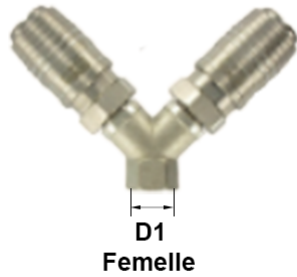

Coupleur air comprimé type Euro 2 voies en Y

Coupleur air comprimé type Euro 2 voies en Y

Matière : laiton nickelé

Code	Référence	D1	D2	Poids
FEMELLE				
020807	CPL AIR YFG1/4 F EURO	1/4		
020808	CPL AIR YFG3/8 F EURO	3/8		
020809	CPL AIR YFG1/2 F EUR	1/2		
MALE				
020804	CPL AIR YMG1/4 F EURO	1/4		
020805	CPL AIR YMG3/8 F EURO	3/8		
020806	CPL AIR YMG1/2 F EURO	1/2		