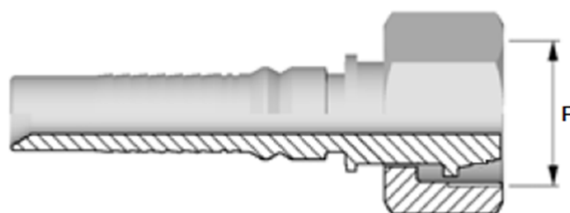

Embout interlock femelle série GAZ française

CONE 24° - SERIE METRIQUE FRANCAISE

Matière: acier

Montage: avec dénudage intérieur et extérieur

Norme: Metrique Francaise

Code	Référence	Diamètre tuyau (mm)	Diamètre tuyau (pouce)	F (mm)	H (mm)	S (mm)	E (mm)	Poids
008090	*	16	5/8"	21G - M30X150				0
008119	H A 19 EFG 21	19	3/4"	21G - M30X150				
008120	H A 19 EFG 27	19	3/4"	27G - M36X150				0
008173	H A 25 EFG 33	25	1"	33G - M45X150				0
008218	H A 32 EFG 42	32	1"1/4	42G - M52X150				0