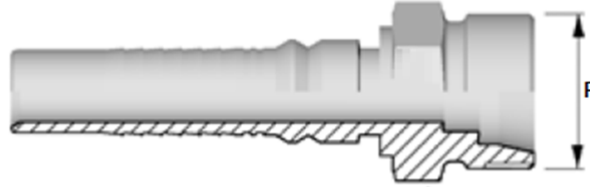

## Embout interlock male série GAZ française

CONE 24° - SERIE METRIQUE FRANCAISE

**Matière:** acier

**Montage:** avec dénudage intérieur et extérieur

**Norme:** Metrique Francaise

Code	Référence	Diamètre tuyau (mm)	Diamètre tuyau (pouce)	F (mm)	H (mm)	S (mm)	E (mm)	Poids
008095	H A 16 EMG 21	16	5/8"	21G - M30X150				0
008180	H A 25 EMG 33	25	1"	33G - M45X150				0