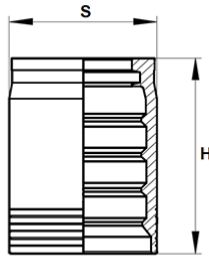

## Jupe no SKIVE pour tuyau R13 et R15 (DN 32 à DN 50)

REF: S NS6 - SANS DENUDAGE 6 NAPPES (Uniquement avec embouts type S.N)

**Matière:** Acier

**Montage:** Sans dénudage (no skive)

**Tuyau:** R13-R15 (DN32 à DN50)

Code	Référence	Taille (pouce)	Taille (mm)	F (mm)	H (mm)	S (mm)	Tuyau	Poids
091034	S NS6 32	32	1"1/4		66.0mm	53.5mm	R13-R15	0
091035	S NS6 38	38	1"1/2		70.0mm	56.5mm	R13-R15	0
091036	S NS6 50	50	2"		89.0mm	75.0mm	R13-R15	0