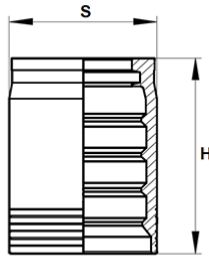

Jupe no SKIVE pour tuyau R13 et R15 (DN 32 à DN 50)

REF: S NS6 - SANS DENUDAGE 6 NAPPES (Uniquement avec embouts type S.N)

Matière: Acier

Montage: Sans dénudage (no skive)

Tuyau: R13-R15 (DN32 à DN50)

Code	Référence	Taille (pouce)	Taille (mm)	F (mm)	H (mm)	S (mm)	Tuyau	Poids
091034	S NS6 32	32	1"1/4		66.0mm	53.5mm	R13-R15	0
091035	S NS6 38	38	1"1/2		70.0mm	56.5mm	R13-R15	0
091036	S NS6 50	50	2"		89.0mm	75.0mm	R13-R15	0