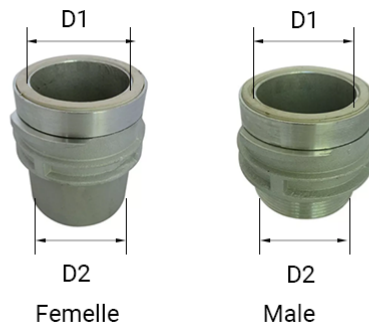

## Jonct SYM ALU sans oreille

Jonct SYM ALU sans oreille

**Matière : Aluminium**

Code	Référence	D1	D2	D3	Poids
<b>FEMELLE</b>					
139889	JONCT SYM ALU 50F2" SANS OREILLES	50mm	FEM 2"		0
139891	JONCT SYM ALU 65F2"1/2 SANS OREILLES	65mm	FEM 2"1/2		0
139892	JONCT SYM ALU 80F3" SANS OREILLES	80mm	FEM 3"		0
139894	JONCT SYM ALU 100F4" SANS OREILLES	100mm	FEM 4"		0
<b>MALE</b>					
139885	JONCT SYM ALU 50M2" SANS OREILLES	50mm	MALE 2"		0
139886	JONCT SYM ALU 65M2"1/2 SANS OREILLES	65mm	MALE 2"1/2		0
139887	JONCT SYM ALU 80M3" SANS OREILLES	80mm	MALE 3"		0
139888	JONCT SYM ALU 100M4" SANS OREILLES	100mm	MALE 4"		0